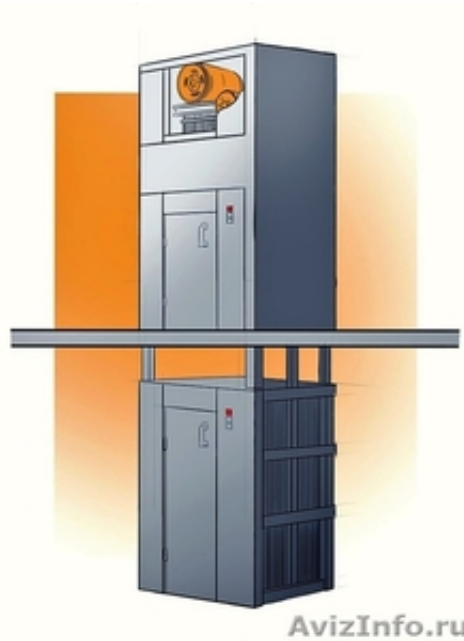

Малый грузовой подъемник (модульный)

Махачкала, Россия

Осуществляем расчет и конструирование модульных легко-сборных, малогрузовых лифтов (подъемников). Изготавливаются с самонесущим каркасом шахты, что заметно снижает затраты при строительстве шахты. Не требует присутствия мастера для монтажа.

Полностью автоматизированный самонесущий подъёмный механизм. Целевое использование: складские комплексы, производственные цеха, сортировочные узлы.

Габариты данного позволяют перевозить значительные веса и объемы грузов. Количество остановок и дверей для выгрузки обговариваются с заказчиком.